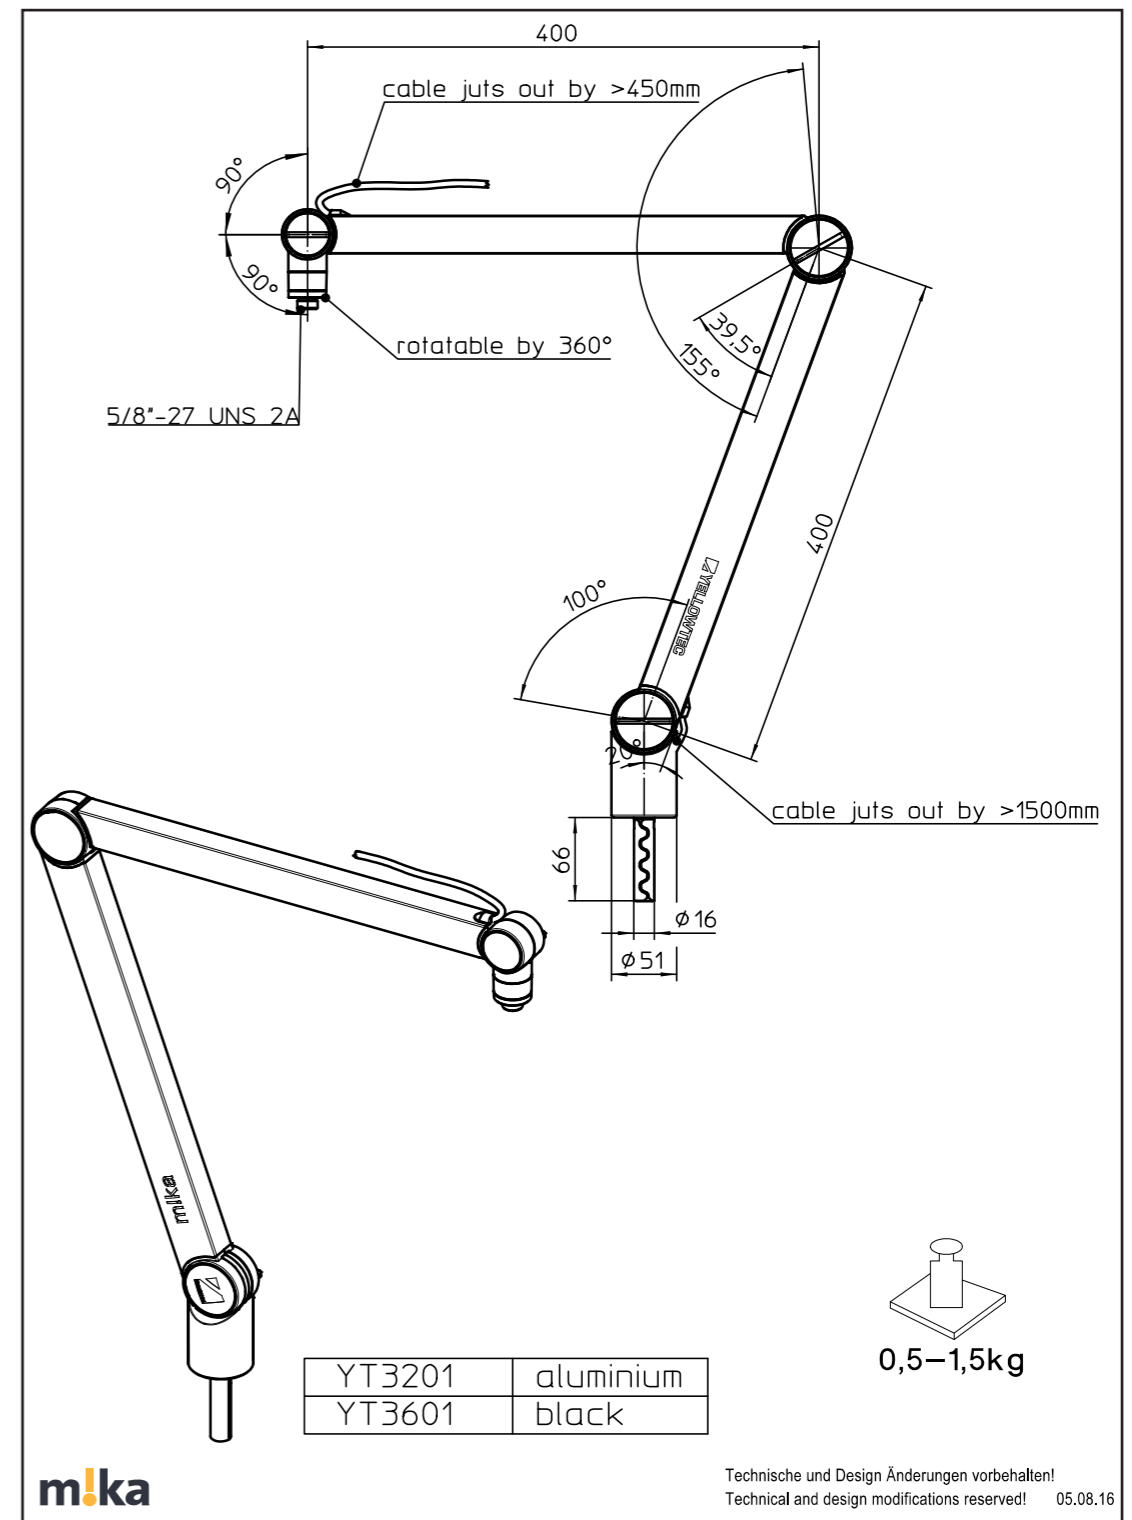

m!ka Mikrofonarme M

YT3201 Mikrofonarm M aluminium

YT3601 Mikrofonarm M schwarz

YT3205 On Air Mikrofonarm M aluminium

YT3605 On Air Mikrofonarm M schwarz