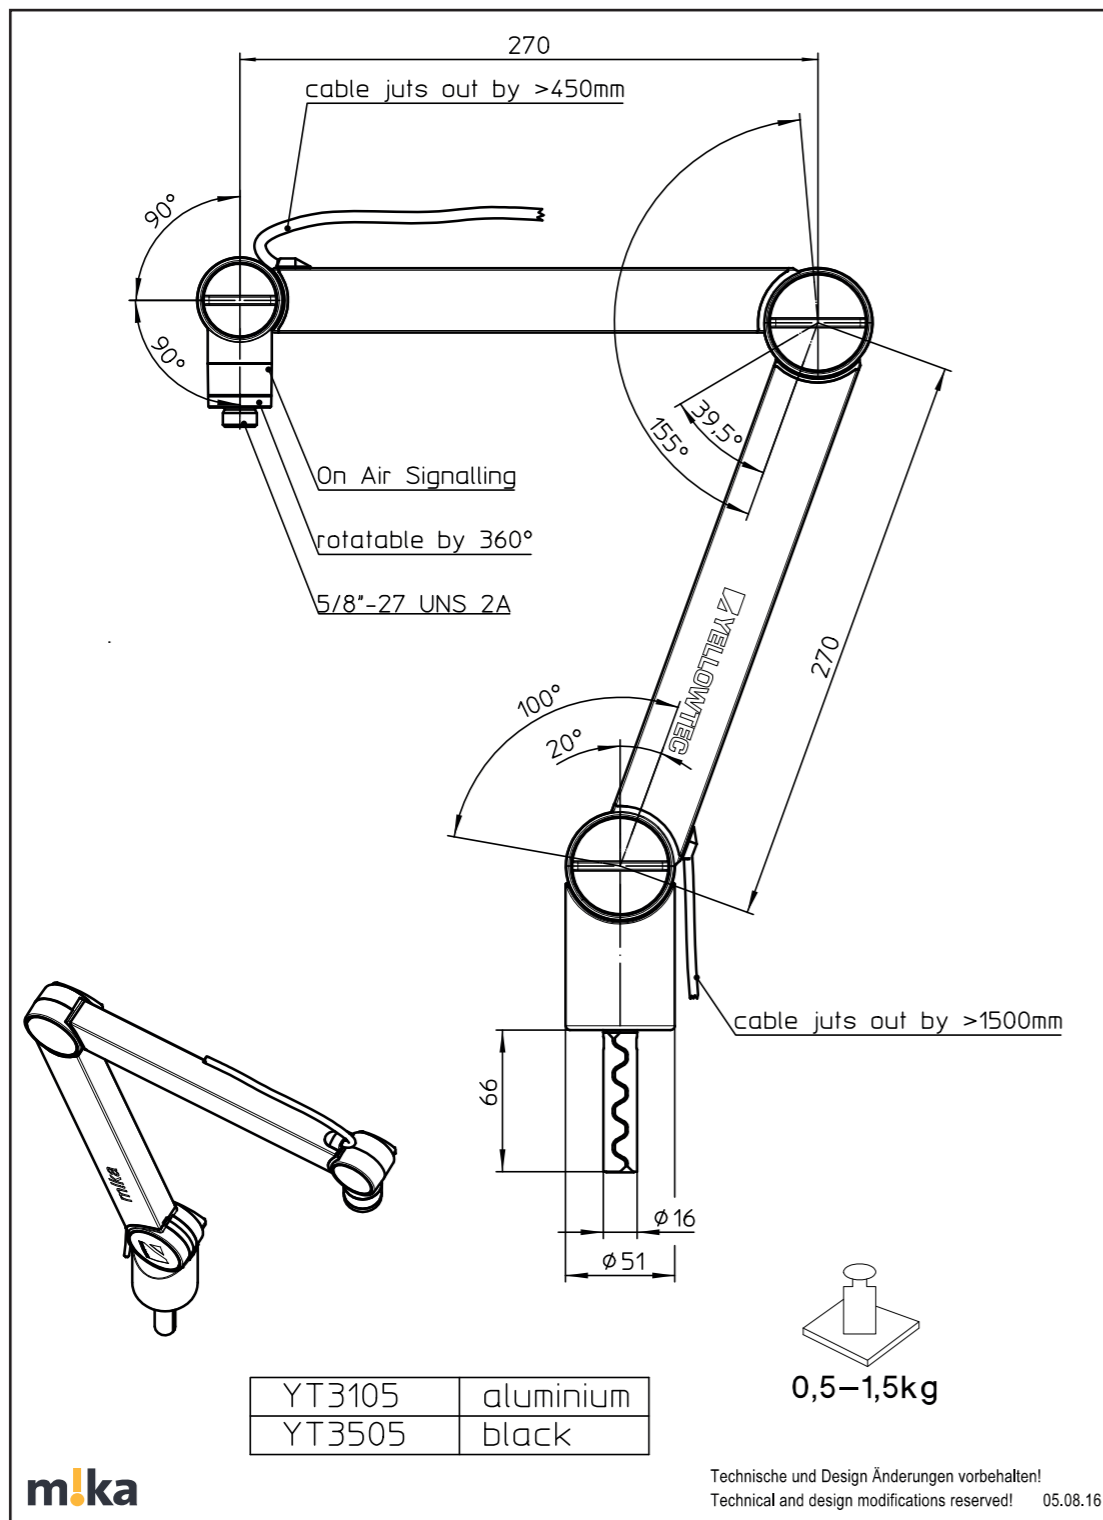

m!ka Mikrofonarme M

	Produkt ID	Beschreibung
	YT3605	On Air Mikrofonarm M schwarz Max. Reichweite: 31" (78.7cm) Gewicht: 2.31 lbs net (1.05kg) / 3.31 lbs gr (1.5kg) Max. Mikrofongewicht: 4.41 lbs (2kg)

	YT3601	Mikrofonarm M schwarz Max. Reichweite: 31" (78.7cm) Gewicht: 2.31 lbs net (1.05kg) / 3.31 lbs gr (1.5kg) Max. Mikrofongewicht: 4.41 lbs (2kg)
--	--------	--

m!ka Mikrofonarme XL

	Produkt ID	Beschreibung
	YT3705	On Air Mikrofonarm XL schwarz Max. Reichweite: 42.3" (107.5cm) Gewicht: 3.20 lbs net (1.45kg) / 4.63 lbs gr (2.1kg) Max. Mikrofongewicht: 3.31 lbs (1.5kg)

	YT3701	Mikrofonarm XL schwarz Max. Reichweite: 42.3" (107.5cm) Gewicht: 3.20 lbs net (1.45kg) / 4.63 lbs gr (2.1kg) Max. Mikrofongewicht: 3.31 lbs (1.5kg)
---	--------	--

m!ka Mikrofonarme TV

	Produkt ID	Beschreibung
	YT3208	On Air Mikrofonarm TV schwarz Max. Reichweite: 26.4" (67cm) Max. Mikrofongewicht: 4.41 lbs (2kg)

	YT3206	Mikrofonarm TV schwarz Max. Reichweite: 26.4" (67cm) Max. Mikrofongewicht: 4.41 lbs (2kg)
---	--------	---

m!ka Mikrofonarme XS

YT3105 On Air Mikrofonarm XS aluminium

YT3505 On Air Mikrofonarm XS schwarz