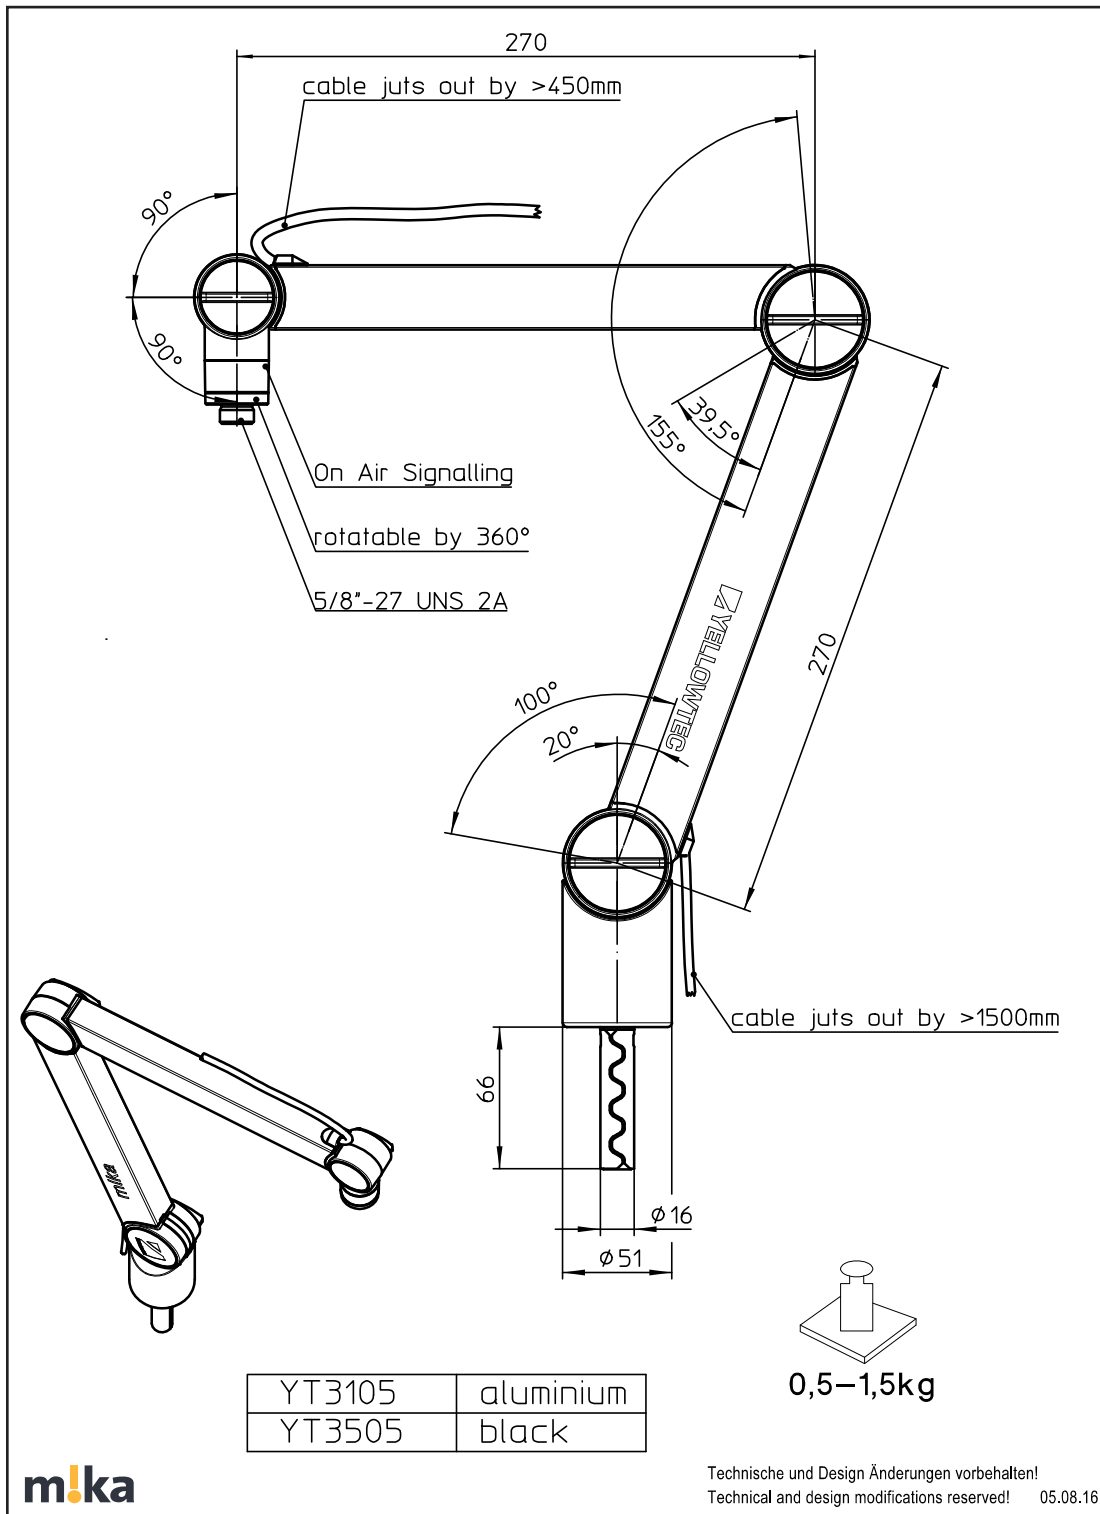

YT3701

Mikrofonarm XL schwarz
Max. Reichweite: 42.3" (107.5cm)
Gewicht: 3.20 lbs net (1.45kg) / 4.63 lbs gr (2.1kg)
Max. Mikrofongewicht: 2.65 lbs (1.2kg)

m!ka Mikrofonarme TV

	Produkt ID	Beschreibung
	YT3208	On Air Mikrofonarm TV schwarz Max. Reichweite: 26.4" (67cm) Max. Mikrofongewicht: 4.41 lbs (2kg)

YT3206

Mikrofonarm TV schwarz
Max. Reichweite: 26.4" (67cm)
Max. Mikrofongewicht: 4.41 lbs (2kg)

m!ka Mikrofonarme XS

YT3105 On Air Mikrofonarm XS aluminium

YT3505 On Air Mikrofonarm XS schwarz

m!ka Mikrofonarme M