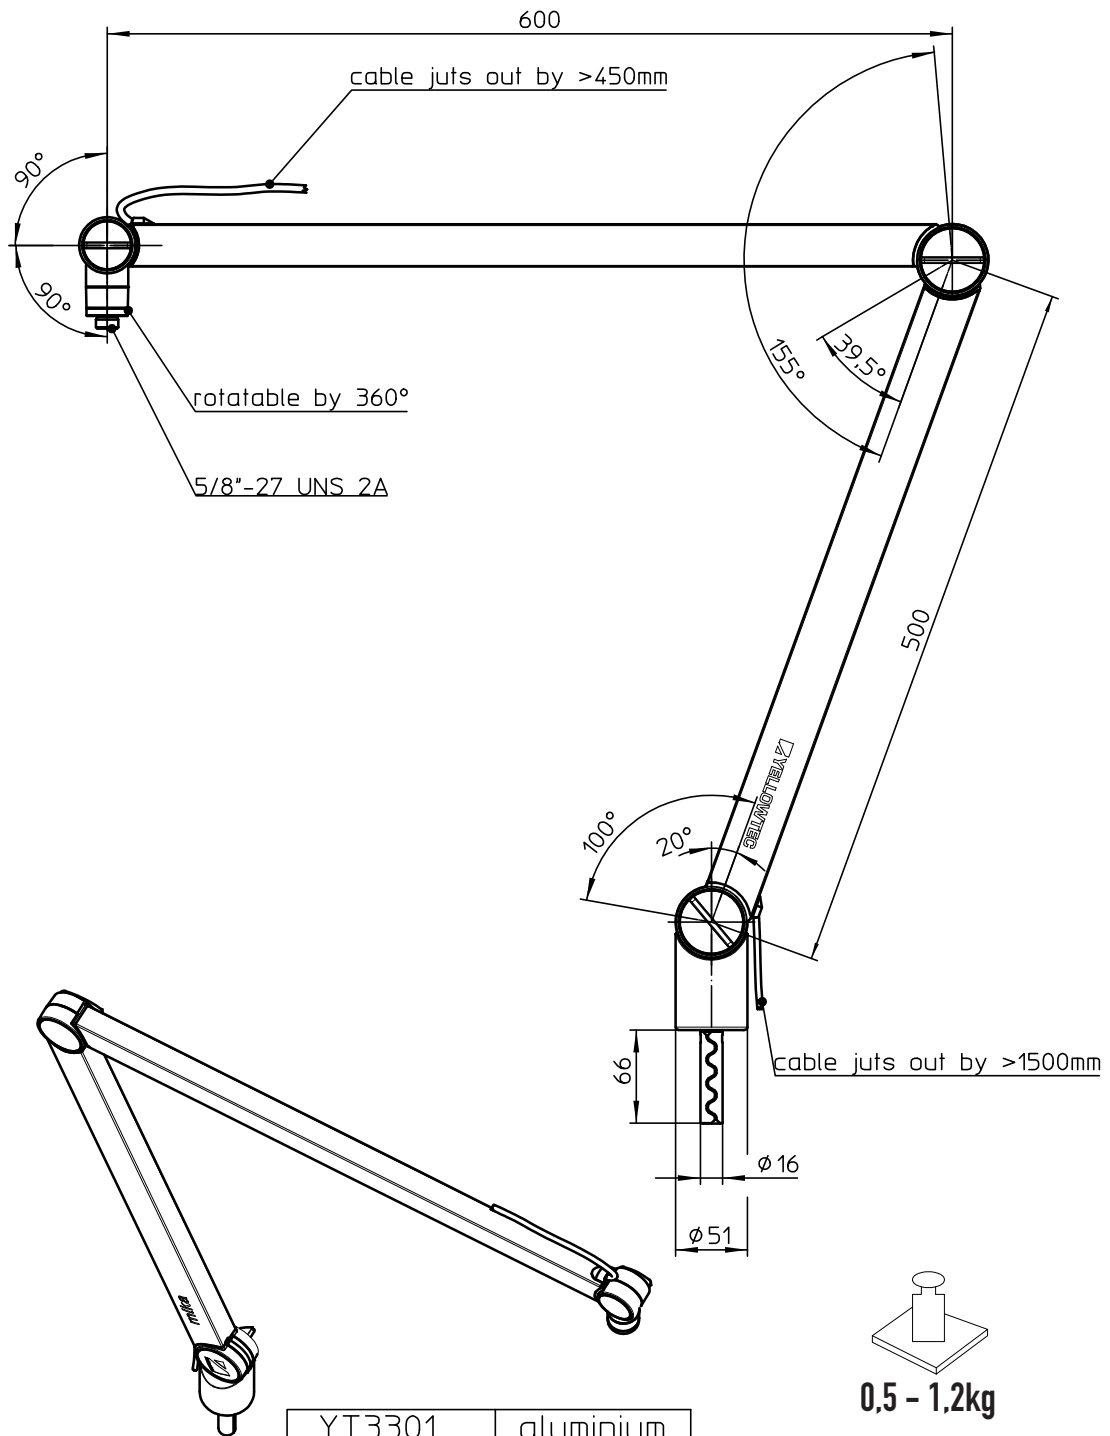

m!ka Mikrofonarme XL

YT3301 Mikrofonarm XL aluminium

YT3701 Mikrofonarm XL schwarz

YT3305 On Air Mikrofonarm XL aluminium

YT3705 On Air Mikrofonarm XL schwarz

m!ka

YT3301	aluminium
YT3701	black

Technische und Design Änderungen vorbehalten!
Technical and design modifications reserved! 05.08.16