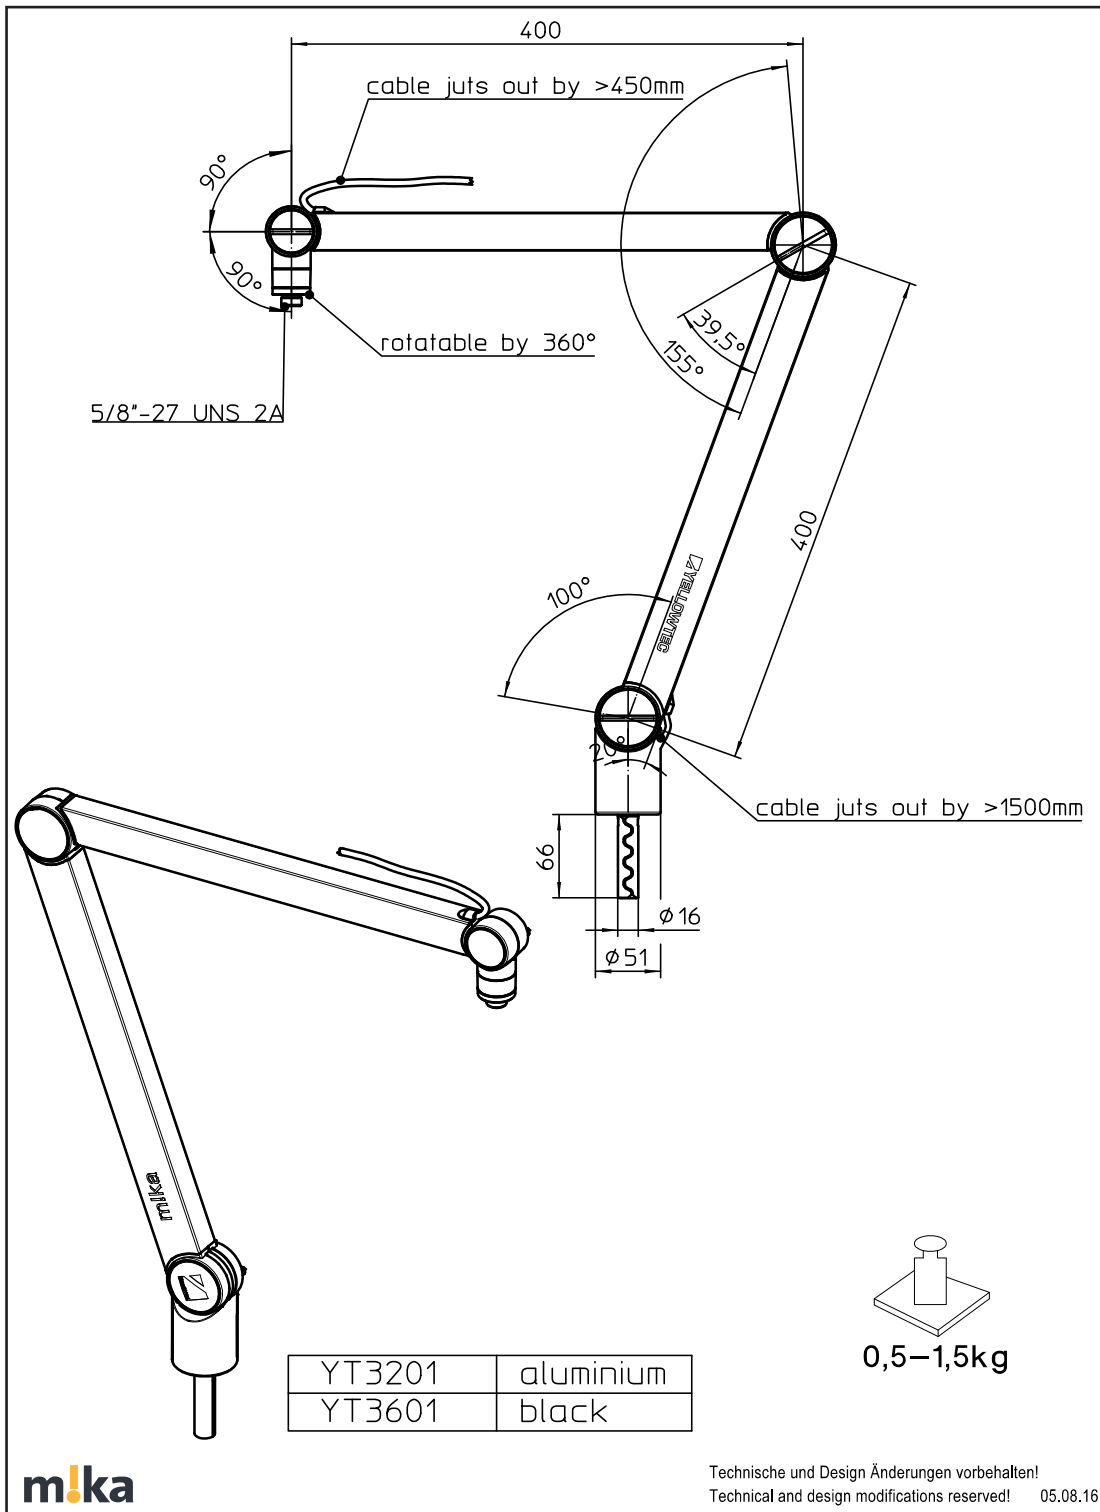

m!ka Mikrofonarme M

YT3201 Mikrofonarm M aluminium

YT3601 Mikrofonarm M schwarz

YT3205 On Air Mikrofonarm M aluminium

YT3605 On Air Mikrofonarm M schwarz